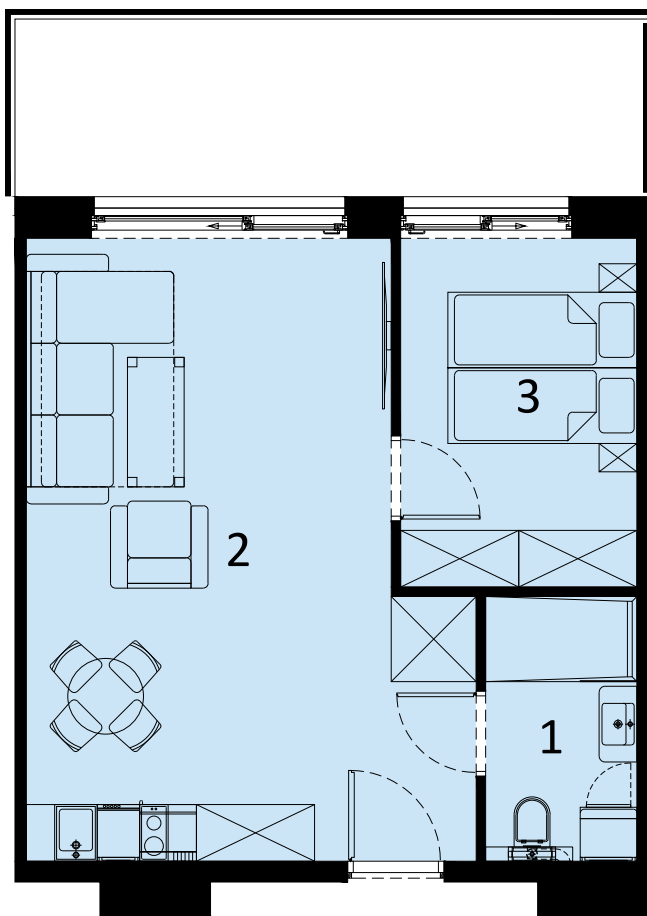

PERŁOWA PRZYSTAŃ SIANOŻĘTY
ul. Lotnicza
78-111 Sianożęty

PERŁOWA PRZYSTAŃ Sianożęty

LOKAL MIESZKALNY C.101
DWA POKOJE Z ANEKSEM KUCHENNYM

	NAZWA POMIESZCZENIA	m ²
1	łazienka	4.39
2	Pokój z aneksem kuchennym	27.73
3	Pokój	9.10
+	RAZEM	41.22

PIĘTRO 1