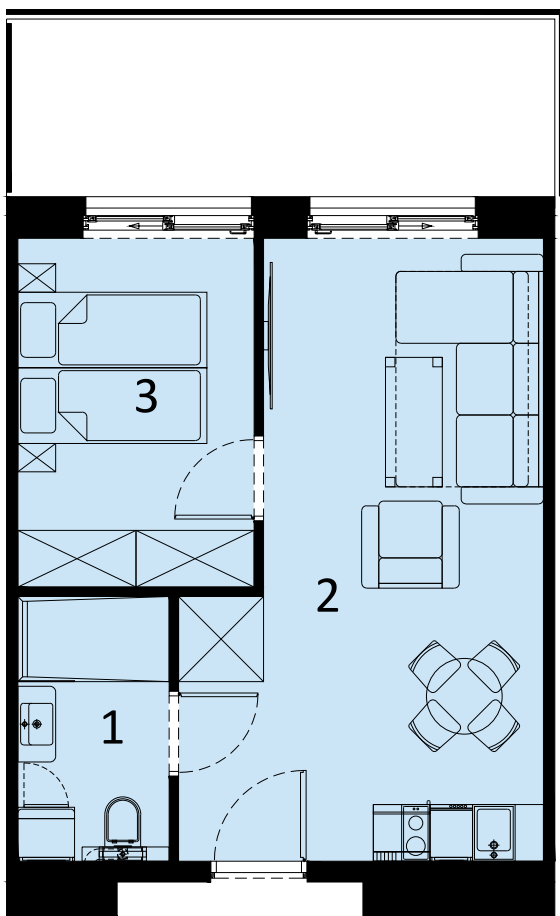

PERŁOWA PRZYSTAŃ SIANOŻĘTY
ul. Lotnicza
78-111 Sianożęty

PERŁOWA PRZYSTAŃ Sianożęty

LOKAL MIESZKALNY C.013
DWA POKOJE Z ANEKSEM KUCHENNYM

NAZWA POMIESZCZENIA	m ²
1 łazienka	4.39
2 Pokój z aneksem kuchennym	21.82
3 Pokój	9.10
+ RAZEM	35.31