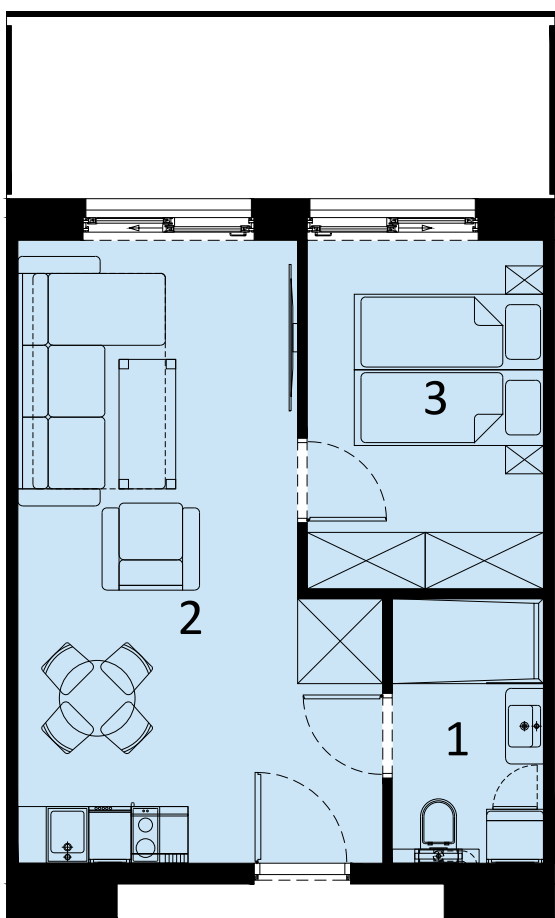

PERŁOWA PRZYSTAŃ SIANOŻĘTY
ul. Lotnicza
78-111 Sianożęty

PERŁOWA PRZYSTAŃ Sianożęty

LOKAL MIESZKALNY C.012
DWA POKOJE Z ANEKSEM KUCHENNYM

NAZWA POMIESZCZENIA	m ²
1 łazienka	4.39
2 Pokój z aneksem kuchennym	21.82
3 Pokój	9.10
+ RAZEM	35.31