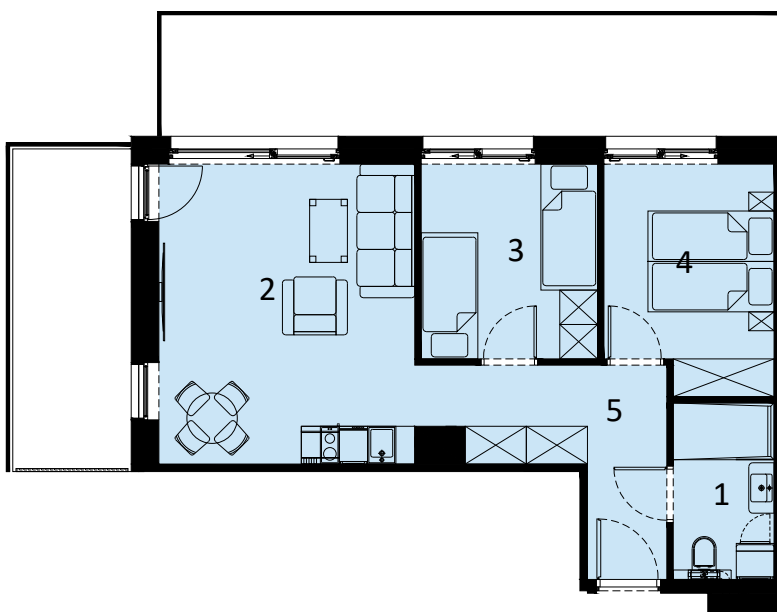

PERŁOWA PRZYSTAŃ SIANOŻĘTY
ul. Lotnicza
78-111 Sianożęty

PERŁOWA PRZYSTAŃ Sianożęty

LOKAL MIESZKALNY C.011
TRZY POKOJE Z ANEKSEM KUCHENNYM

NAZWA POMIESZCZENIA	m ²
1 łazienka	4.39
2 Pokój z aneksem kuchennym	19.93
3 Pokój	8.53
4 Pokój	9.18
5 Przedpokój	7.20
+ RAZEM	49.23