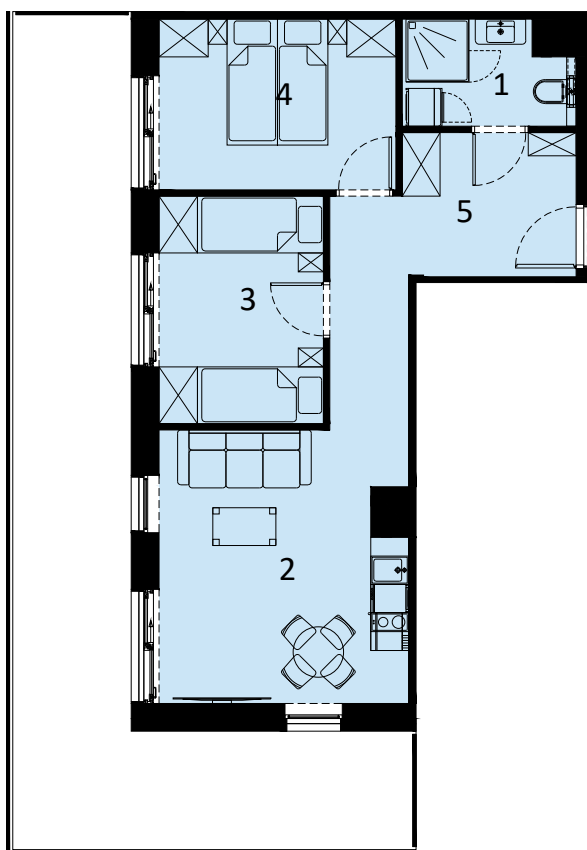

PERŁOWA PRZYSTAŃ SIANOŻĘTY
ul. Lotnicza
78-111 Sianożęty

PERŁOWA PRZYSTAŃ Sianożęty

LOKAL MIESZKALNY C.010
TRZY POKOJE Z ANEKSEM KUCHENNYM

NAZWA POMIESZCZENIA	m ²
1 łazienka	4.18
2 Pokój z aneksem kuchennym	19.58
3 Pokój	9.30
4 Pokój	10.06
5 Przedpokój	7.62
+ RAZEM	50.74