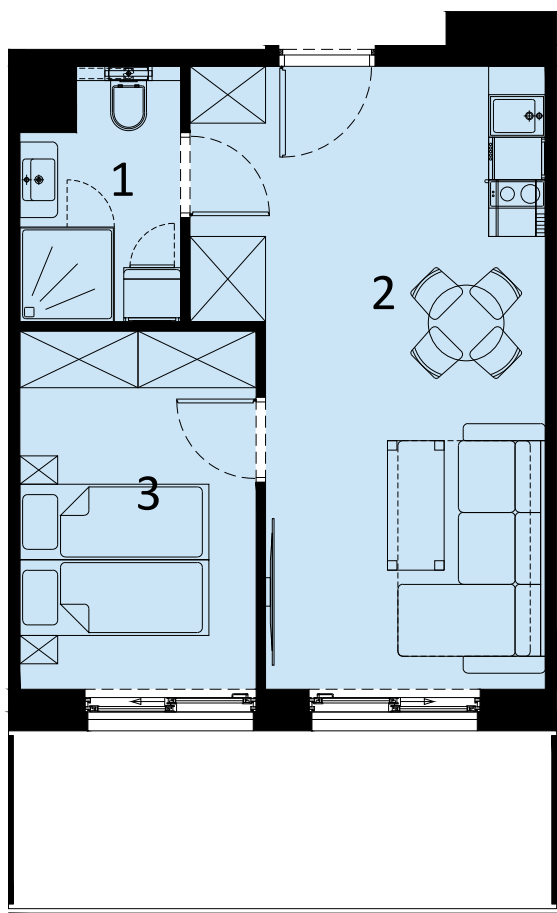

PERŁOWA PRZYSTAŃ SIANOŻĘTY
ul. Lotnicza
78-111 Sianożęty

PERŁOWA PRZYSTAŃ Sianożęty

LOKAL MIESZKALNY C.009
DWA POKOJE Z ANEKSEM KUCHENNYM

	NAZWA POMIESZCZENIA	m ²
1	łazienka	4.08
2	Pokój z aneksem kuchennym	21.46
3	Pokój	9.35
+	RAZEM	34.89