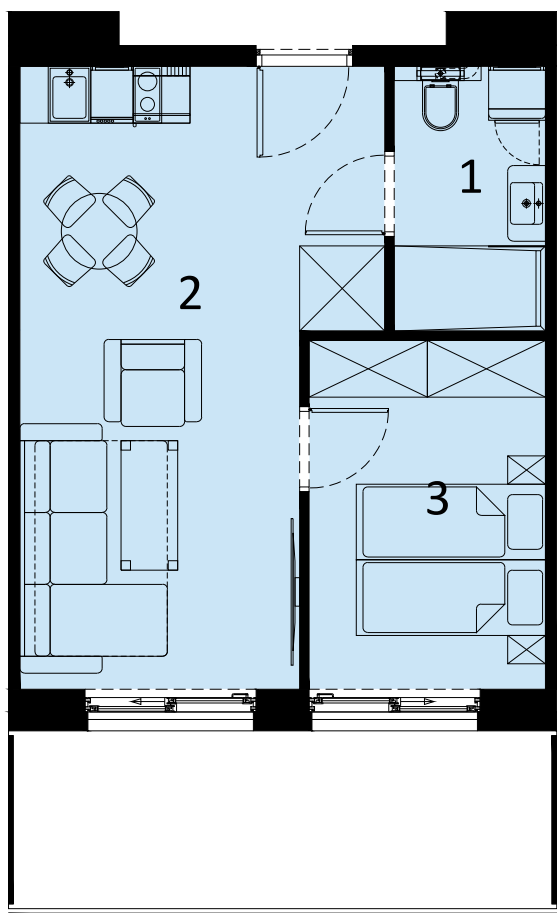

PERŁOWA PRZYSTAŃ SIANOŻĘTY
ul. Lotnicza
78-111 Sianożęty

PERŁOWA PRZYSTAŃ Sianożęty

LOKAL MIESZKALNY C.008
DWA POKOJE Z ANEKSEM KUCHENNYM

NAZWA POMIESZCZENIA	m ²
1 łazienka	4.39
2 Pokój z aneksem kuchennym	21.82
3 Pokój	9.10
+ RAZEM	35.31