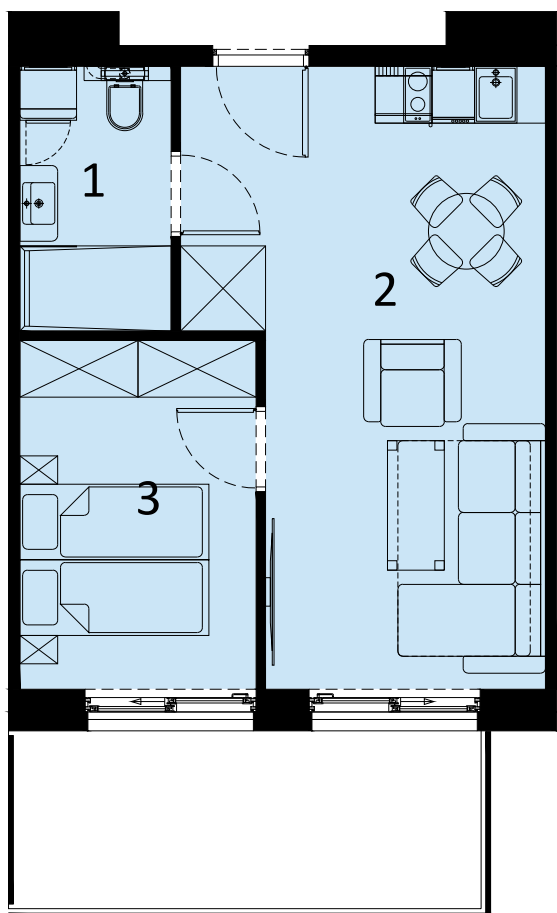

# PERŁOWA PRZYSTAŃ Sianożęty

LOKAL MIESZKALNY C.007  
DWA POKOJE Z ANEKSEM KUCHENNYM

NAZWA POMIESZCZENIA	m <sup>2</sup>
1 łazienka	4.39
2 Pokój z aneksem kuchennym	21.82
3 Pokój	9.10
+ RAZEM	35.31