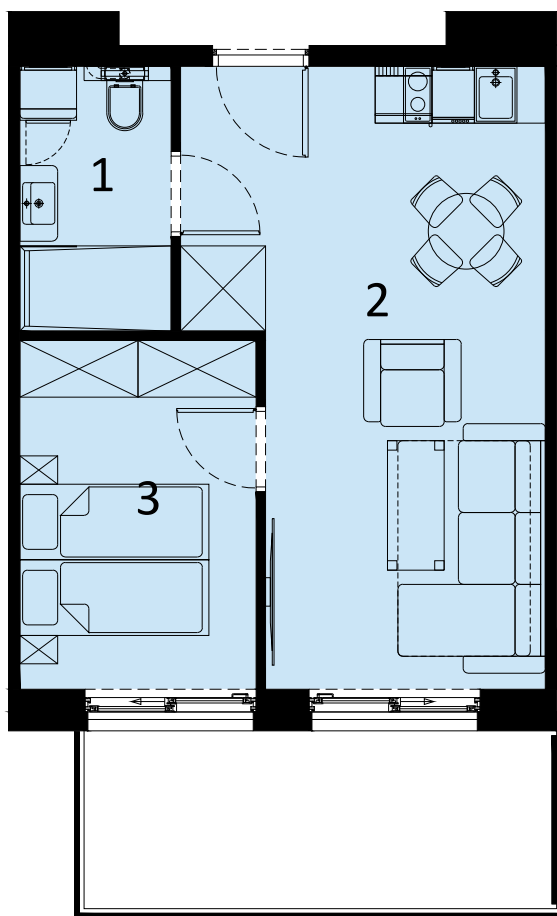

PERŁOWA PRZYSTAŃ SIANOŻĘTY
ul. Lotnicza
78-111 Sianożęty

PERŁOWA PRZYSTAŃ Sianożęty

LOKAL MIESZKALNY C.006
DWA POKOJE Z ANEKSEM KUCHENNYM

NAZWA POMIESZCZENIA	m ²
1 łazienka	4.39
2 Pokój z aneksem kuchennym	21.82
3 Pokój	9.10
+ RAZEM	35.31