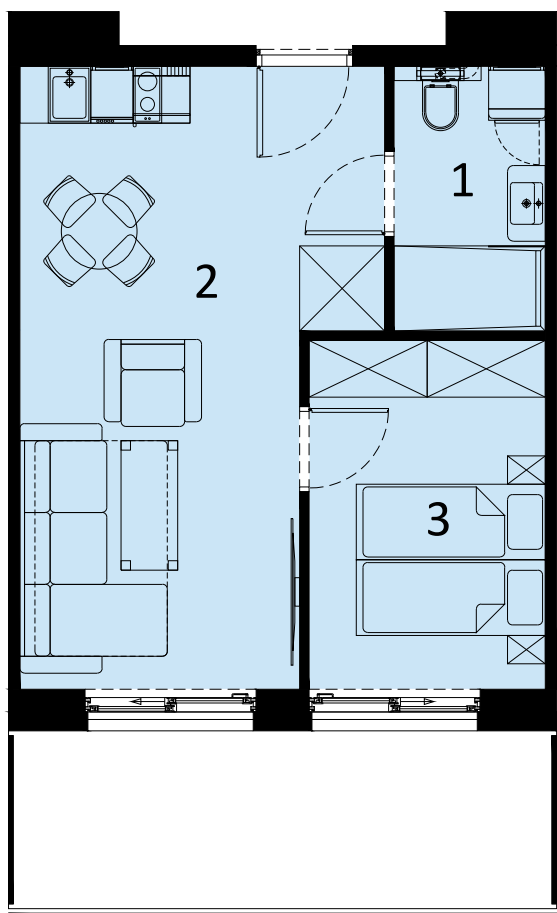

PERŁOWA PRZYSTAŃ SIANOŻĘTY
ul. Lotnicza
78-111 Sianożęty

PERŁOWA PRZYSTAŃ Sianożęty

LOKAL MIESZKALNY C.005
DWA POKOJE Z ANEKSEM KUCHENNYM

NAZWA POMIESZCZENIA	m ²
1 łazienka	4.39
2 Pokój z aneksem kuchennym	21.82
3 Pokój	9.10
+ RAZEM	35.31