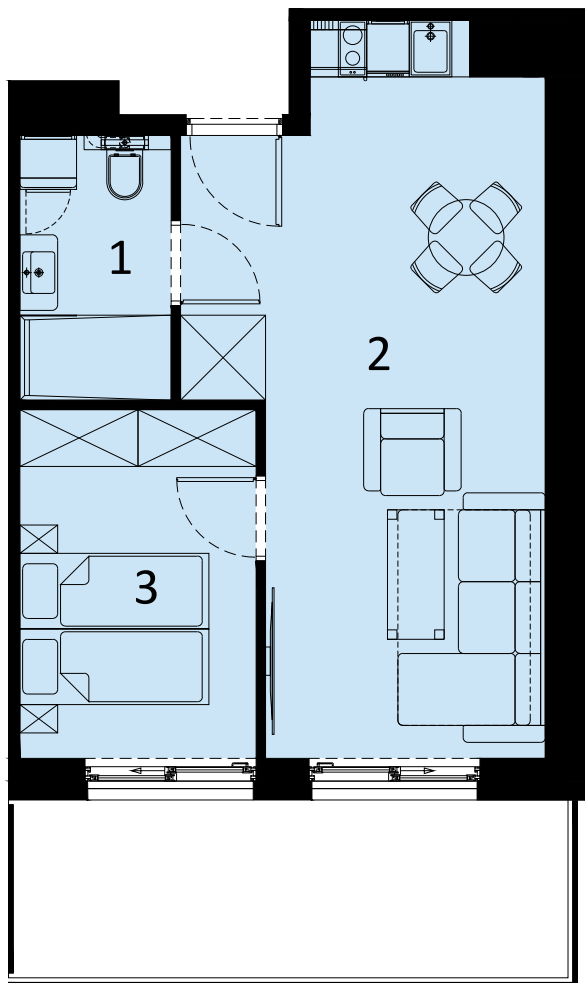

PERŁOWA PRZYSTAŃ SIANOŻĘTY
ul. Lotnicza
78-111 Sianożęty

PERŁOWA PRZYSTAŃ Sianożęty

LOKAL MIESZKALNY C.004
DWA POKOJE Z ANEKSEM KUCHENNYM

NAZWA POMIESZCZENIA	m ²
1 łazienka	4.39
2 Pokój z aneksem kuchennym	24.35
3 Pokój	9.10
+ RAZEM	37.84