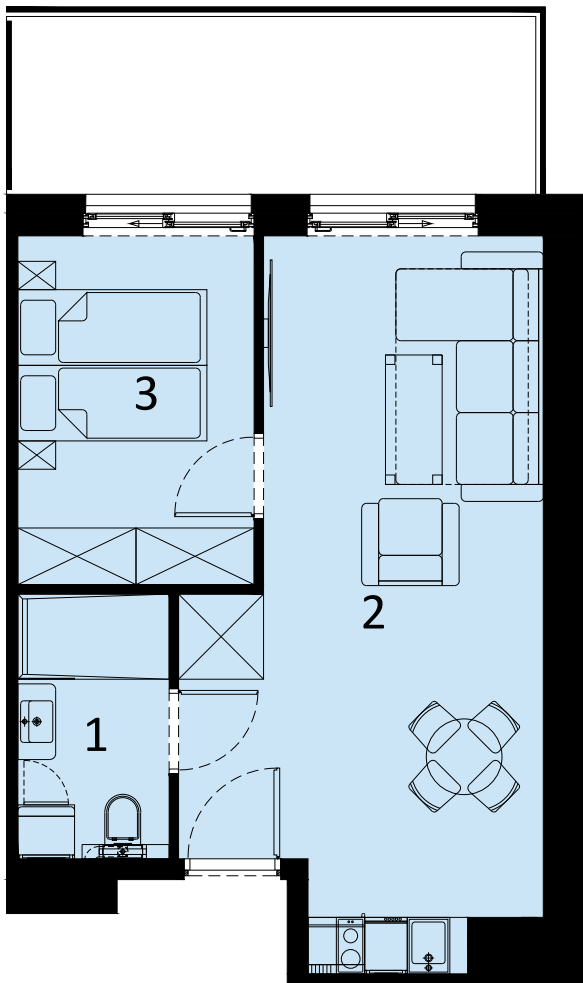

PERŁOWA PRZYSTAŃ SIANOŻĘTY
ul. Lotnicza
78-111 Sianożęty

PERŁOWA PRZYSTAŃ Sianożęty

LOKAL MIESZKALNY C.003 C.003
DWA POKOJE Z ANEKSEM KUCHENNYM

NAZWA POMIESZCZENIA	m ²
1 łazienka	4.39
2 Pokój z aneksem kuchennym	24.35
3 Pokój	9.10
+ RAZEM	37.84