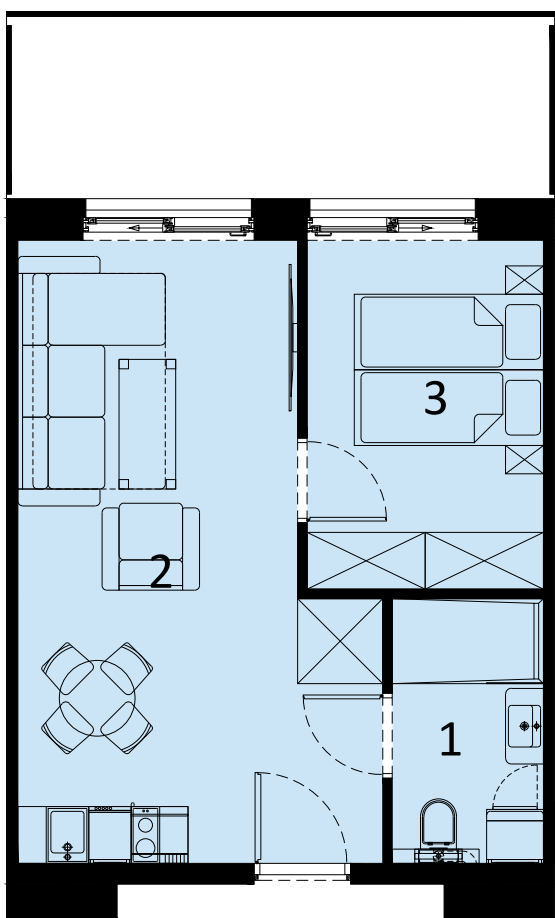

PERŁOWA PRZYSTAŃ SIANOŻĘTY
ul. Lotnicza
78-111 Sianożęty

PERŁOWA PRZYSTAŃ Sianożęty

LOKAL MIESZKALNY C.002
DWA POKOJE Z ANEKSEM KUCHENNYM

	NAZWA POMIESZCZENIA	m ²
1	Łazienka	4.39
2	Pokój z aneksem kuchennym	21.82
3	Pokój	9.10
+	RAZEM	35.31