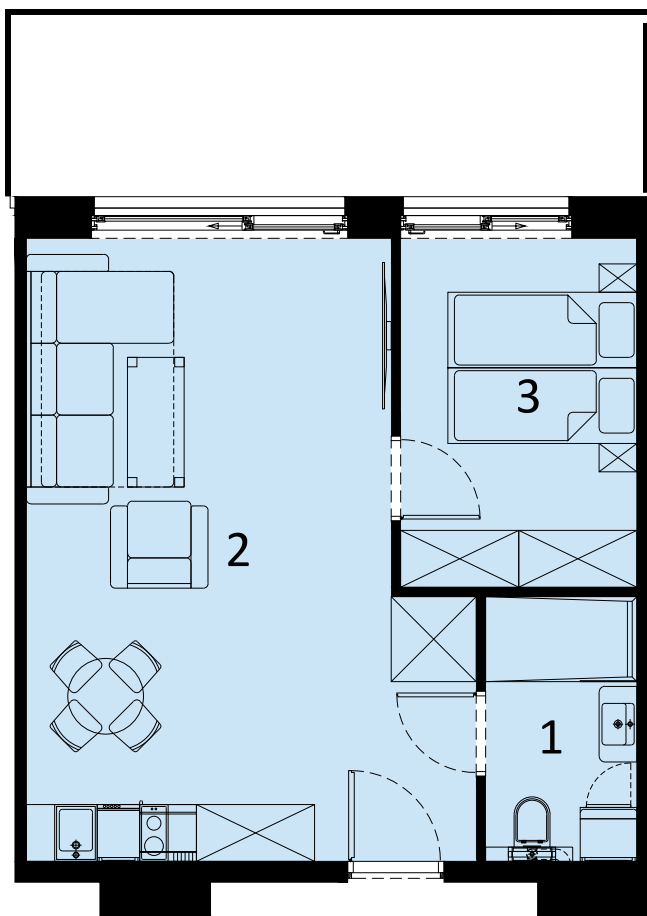

PERŁOWA PRZYSTAŃ SIANOŻĘTY
ul. Lotnicza
78-111 Sianożęty

PERŁOWA PRZYSTAŃ Sianożęty

LOKAL MIESZKALNY C.001
DWA POKOJE Z ANEKSEM KUCHENNYM

NAZWA POMIESZCZENIA

	m ²
1 łazienka	4.39
2 Pokój z aneksem kuchennym	27.73
3 Pokój	9.10
+ RAZEM	41.22